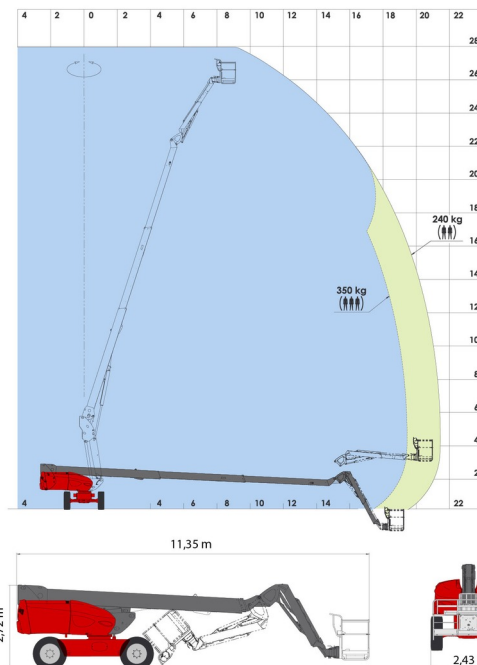

TELESCOOPHOOGWERKER

Hoogwerkers en schaarliften

MANITOU 280TJ

» MANITOU 280TJ

Werkhoogte	27,75 m
Aandrijving/sturing	4x4x4
Draagvermogen	350 kg
Lengte	11,35 m
Breedte	2,43 m
Hoogte	2,75 m
Gewicht	16500 kg