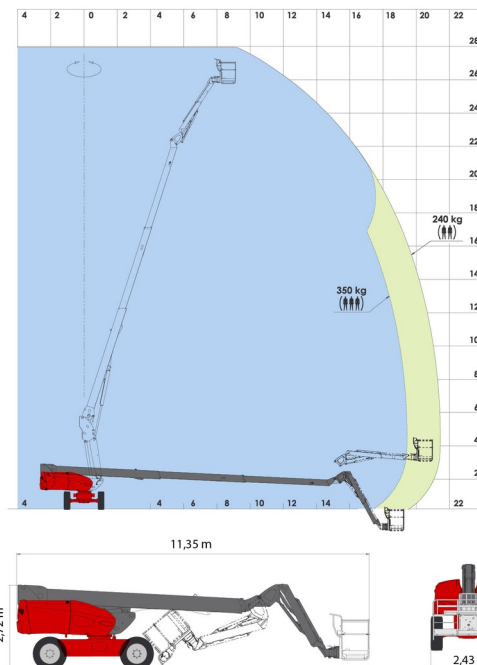

NACELLE TELESCOPIQUE

Nacelles et élévateurs

MANITOU 280TJ

MANITOU 280TJ

Prix par jour	€ 470
2 à 4 jours	€ 375 /jour
Prix par semaine	€ 1405
A partir de 4 semaines	€ 1085 /semaine

Hauteur de travail	27,75 m
Roues motrices/direction	4x4x4
Charge limite	350 kg
Longueur	11,35 m
Largeur	2,43 m
Hauteur	2,75 m
Poids	16500 kg