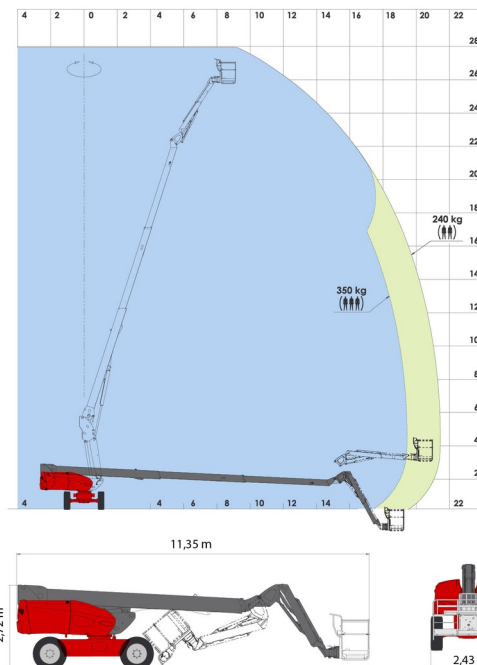

NACELLE TELESCOPIQUE

Nacelles et élévateurs

# MANITOU 280TJ

» MANITOU 280TJ

Hauteur de travail	27,75 m
Roues motrices/direction	4x4x4
Charge limite	350 kg
Longueur	11,35 m
Largeur	2,43 m
Hauteur	2,75 m
Poids	16500 kg

ACCESSOIRES

- Opérateur - CAT 1
- Cuve chantier (mazout) 1100 l avec pompe
- Plaque d'immatriculation

- Moteur Diesel
- Générateur + 3 prises
- Système anti-écrasement
- Port en lourd à l'intérieur: 3 personnes
- Port en lourd à l'extérieur: 3 personnes

Capacité à enveloppe de travail limitée : voir graphique de charge