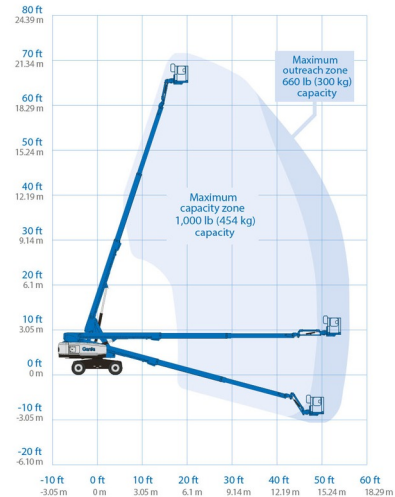

TELESCOOPHOOGWERKER

GENIE S65XC

Genie
A TEREX COMPANY

Hoogwerkers en schaarliften

» GENIE S65XC

Werkhoogte	21,00 m
Aandrijving/sturing	4x4
Draagvermogen	454 kg
Lengte	9,73 m
Breedte	2,49 m
Hoogte	2,72 m
Gewicht	11294 kg

ACCESSOIRES

- Operator - CAT 1
- Werftank (mazout) 1100 l met pomp
- Nummerplaat

Stroomgenerator + 4 stopcontacten

Dieselmotor

Antibeknellingsysteem

Draagvermogen binnen : 2 personen

Draagvermogen buiten: 2 personen