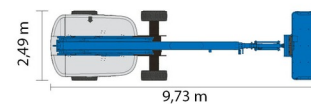

TELESCOOPHOOGWERKER

GENIE S65XC

Genie
A TEREX COMPANY

Hoogwerkers en schaarliften

» GENIE S65XC

Werkhoogte	21,00 m
Aandrijving/sturing	4x4
Draagvermogen	454 kg
Lengte	9,73 m
Breedte	2,49 m
Hoogte	2,72 m
Gewicht	11294 kg

ACCESSOIRES

- Operator - CAT 1
- Werftank (mazout) 1100 l met pomp
- Nummerplaat

Stroomgenerator + 4 stopcontacten

Dieselmotor

Antibeknellingsysteem

Draagvermogen binnen : 2 personen

Draagvermogen buiten: 2 personen