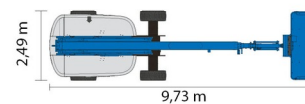

### » GENIE S65XC

Prix par jour	€ 320
2 à 4 jours	€ 255 /jour
Prix par semaine	€ 920
A partir de 4 semaines	€ 740 /semaine

Hauteur de travail	21,00 m
Roues motrices/direction	4x4
Charge limite	454 kg
Longueur	9,73 m
Largeur	2,49 m
Hauteur	2,72 m
Poids	11294 kg