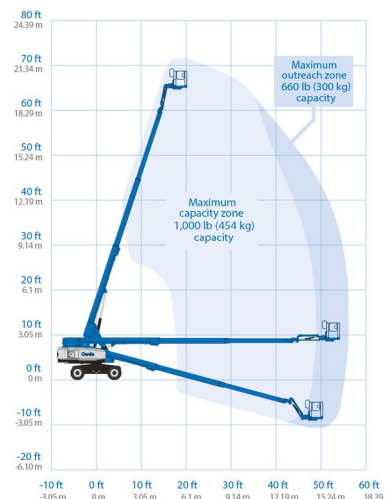

NACELLE TELESCOPIQUE

GENIE S65XC

» GENIE S65XC

Hauteur de travail	21,00 m
Roues motrices/direction	4x4
Charge limite	454 kg
Longueur	9,73 m
Largeur	2,49 m
Hauteur	2,72 m
Poids	11294 kg

ACCESSOIRES

- Opérateur - CAT 1
- Cuve chantier (mazout) 1100 l avec pompe
- Plaque d'immatriculation

- Générateur + 4 prises
- Moteur Diesel
- Système anti-écrasement
- Port en lourd à l'intérieur : 2 personnes
- Port en lourd à l'extérieur : 2 personnes

Capacité à enveloppe de travail limitée : voir graphique de charge