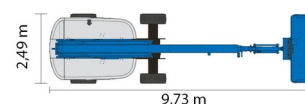

NACELLE TELESCOPIQUE

GENIE S65XC

» GENIE S65XC

Hauteur de travail	21,00 m
Roues motrices/direction	4x4
Charge limite	454 kg
Longueur	9,73 m
Largeur	2,49 m
Hauteur	2,72 m
Poids	11294 kg

ACCESSOIRES

- Opérateur - CAT 1
- Cuve chantier (mazout) 1100 l avec pompe
- Plaque d'immatriculation

- Générateur + 4 prises
- Moteur Diesel
- Système anti-écrasement
- Port en lourd à l'intérieur : 2 personnes
- Port en lourd à l'extérieur : 2 personnes

Capacité à enveloppe de travail limitée : voir graphique de charge