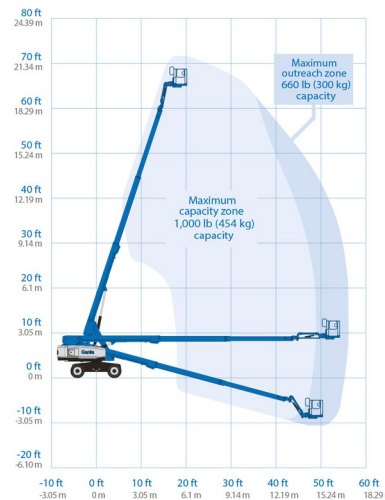

NACELLE TELESCOPIQUE

### » GENIE S65XC

Prix par jour	€ 320
2 à 4 jours	€ 255 /jour
Prix par semaine	€ 920
A partir de 4 semaines	€ 740 /semaine

Hauteur de travail	21,00 m
Roues motrices/direction	4x4
Charge limite	454 kg
Longueur	9,73 m
Largeur	2,49 m
Hauteur	2,72 m
Poids	11294 kg