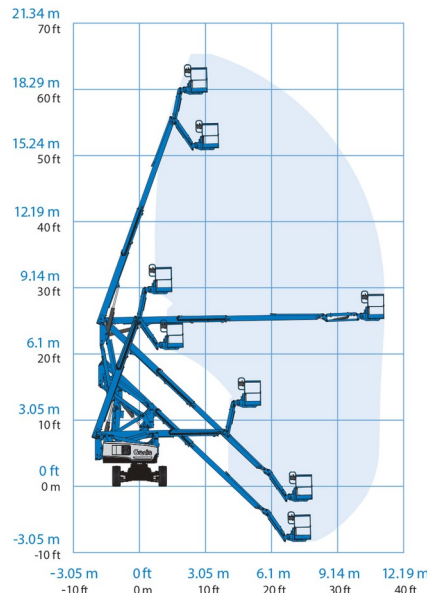

NACELLE ARTICULEE HYBRIDE

GENIE Z60 FE 4x4

» GENIE Z60 FE 4x4

Prix par jour	€ 345
2 à 4 jours	€ 275 /jour
Prix par semaine	€ 965
A partir de 4 semaines	€ 820 /semaine

Hauteur de travail	20,16 m
Roues motrices/direction	4x4
Charge limite	227 kg
Longueur	8,15 m
Largeur	2,49 m
Hauteur	2,54 m
Poids	7686 kg