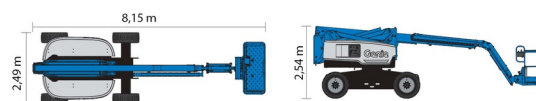

NACELLE ARTICULEE HYBRIDE

GENIE Z60 FE 4x4

» GENIE Z60 FE 4x4

Prix par jour	€ 345
2 à 4 jours	€ 275 /jour
Prix par semaine	€ 965
A partir de 4 semaines	€ 820 /semaine

Hauteur de travail	20,16 m
Roues motrices/direction	4x4
Charge limite	227 kg
Longueur	8,15 m
Largeur	2,49 m
Hauteur	2,54 m
Poids	7686 kg

ACCESSOIRES

- Opérateur - CAT 1

- 1 prise de courant dans le panier
- Hybride
- Système anti-écrasement
- Port en lourd à l'intérieur : 2 personnes
- Port en lourd à l'extérieur: 2 personnes

Pour utilisation à l'intérieur et à l'extérieur - Pneus non-marking