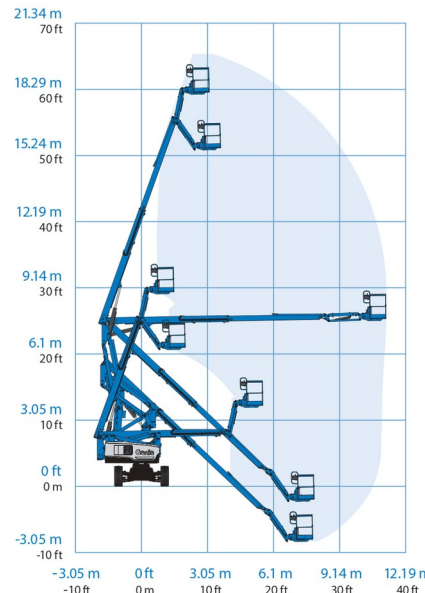

NACELLE ARTICULEE HYBRIDE

GENIE Z60 FE 4x4

Genie
A TEREX COMPANY

Nacelles et élévateurs

» GENIE Z60 FE 4x4

Hauteur de travail	20,16 m
Roues motrices/direction	4x4
Charge limite	227 kg
Longueur	8,15 m
Largeur	2,49 m
Hauteur	2,54 m
Poids	7686 kg