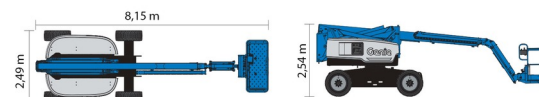

NACELLE ARTICULEE HYBRIDE

GENIE Z60 FE 4x4

Genie
A TEREX COMPANY

Nacelles et élévateurs

» GENIE Z60 FE 4x4

Hauteur de travail	20,16 m
Roues motrices/direction	4x4
Charge limite	227 kg
Longueur	8,15 m
Largeur	2,49 m
Hauteur	2,54 m
Poids	7686 kg

ACCESSOIRES

- Opérateur - CAT 1

- 1 prise de courant dans le panier
- Hybride
- Système anti-écrasement
- Port en lourd à l'intérieur : 2 personnes
- Port en lourd à l'extérieur: 2 personnes

Pour utilisation à l'intérieur et à l'extérieur - Pneus non-marking