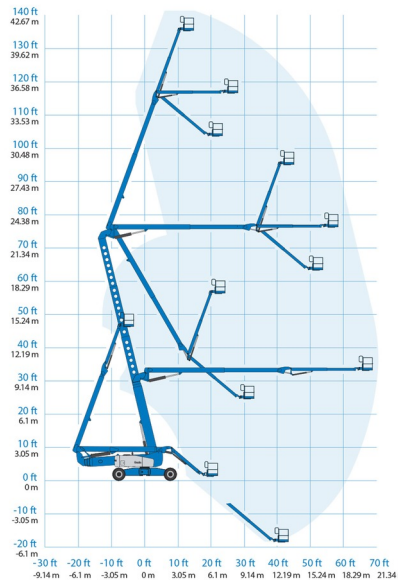

KNIKTELESCOOP DIESEL

# GENIE ZX135/70

**Genie**  
A TEREX COMPANY

Hoogwerkers en schaarliften

» GENIE ZX135/70

Werkhoogte	43,15 m
Aandrijving/sturing	4x4x4
Draagvermogen	272 kg
Lengte	12,93 m
Breedte	2,49 m
Hoogte	3,09 m
Gewicht	20502 kg