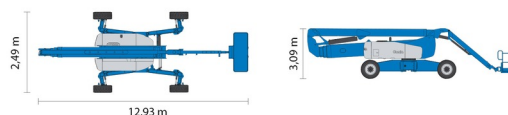

KNIKTELESCOOP DIESEL

# GENIE ZX135/70

**Genie**  
A TEREX COMPANY

Hoogwerkers en schaarliften

» GENIE ZX135/70

Werkhoogte	43,15 m
Aandrijving/sturing	4x4x4
Draagvermogen	272 kg
Lengte	12,93 m
Breedte	2,49 m
Hoogte	3,09 m
Gewicht	20502 kg