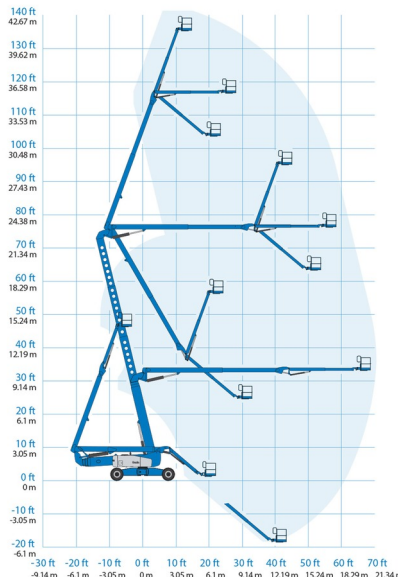

NACELLE ARTICULEE DIESEL

## » GENIE ZX135/70

Prix par jour	€ 910
2 à 4 jours	€ 730 /jour
Prix par semaine	€ 2690
A partir de 4 semaines	€ 1750 /semaine

Hauteur de travail	43,15 m
Roues motrices/direction	4x4x4
Charge limite	272 kg
Longueur	12,93 m
Largeur	2,49 m
Hauteur	3,09 m
Poids	20502 kg