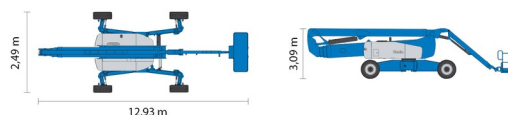

NACELLE ARTICULEE DIESEL

GENIE ZX135/70

Nacelles et élévateurs

» GENIE ZX135/70

Prix par jour	€ 910
2 à 4 jours	€ 730 /jour
Prix par semaine	€ 2690
A partir de 4 semaines	€ 1750 /semaine

Hauteur de travail	43,15 m
Roues motrices/direction	4x4x4
Charge limite	272 kg
Longueur	12,93 m
Largeur	2,49 m
Hauteur	3,09 m
Poids	20502 kg

ACCESSOIRES

- Opérateur - CAT 2
- Cuve chantier (mazout) 1100 l avec pompe
- Plaque d'immatriculation

- Générateur + 4 prises
- Moteur Diesel
- Port en lourd à l'intérieur : 2 personnes
- Port en lourd à l'extérieur: 2 personnes
- Système anti-écrasement