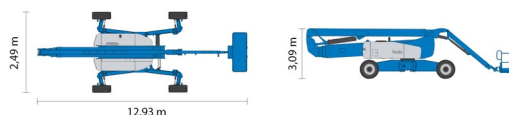

NACELLE ARTICULEE DIESEL

# GENIE ZX135/70

Nacelles et élévateurs

## » GENIE ZX135/70

Prix par jour	€ 910
2 à 4 jours	€ 730 /jour
Prix par semaine	€ 2690
A partir de 4 semaines	€ 1750 /semaine

Hauteur de travail	43,15 m
Roues motrices/direction	4x4x4
Charge limite	272 kg
Longueur	12,93 m
Largeur	2,49 m
Hauteur	3,09 m
Poids	20502 kg