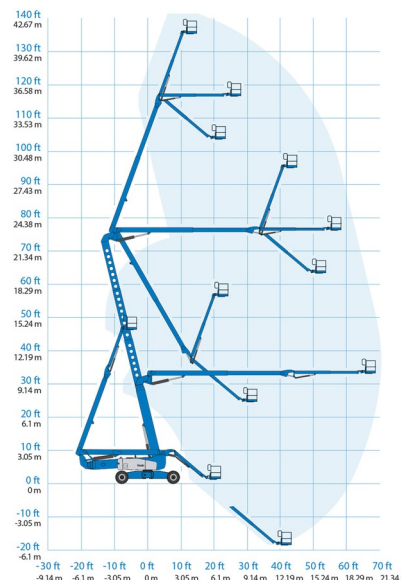

NACELLE ARTICULEE DIESEL

GENIE ZX135/70

Nacelles et élévateurs

» GENIE ZX135/70

Prix par jour	€ 910
2 à 4 jours	€ 730 /jour
Prix par semaine	€ 2690
A partir de 4 semaines	€ 1750 /semaine

Hauteur de travail	43,15 m
Roues motrices/direction	4x4x4
Charge limite	272 kg
Longueur	12,93 m
Largeur	2,49 m
Hauteur	3,09 m
Poids	20502 kg

ACCESSOIRES

- Opérateur - CAT 2
- Cuve chantier (mazout) 1100 l avec pompe
- Plaque d'immatriculation

- Générateur + 4 prises
- Moteur Diesel
- Port en lourd à l'intérieur : 2 personnes
- Port en lourd à l'extérieur: 2 personnes
- Système anti-écrasement