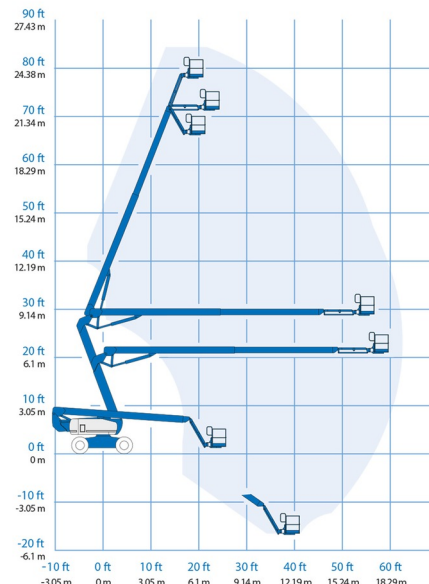

KNIKTELESCOOP DIESEL

# GENIE Z80/60

**Genie**  
A TEREX COMPANY

Hoogwerkers en schaarliften

» GENIE Z80/60

Werkhoogte	25,77 m
Aandrijving/sturing	4x4x4
Draagvermogen	227 kg
Lengte	11,27 m
Breedte	2,49 m
Hoogte	3,00 m
Gewicht	17010 kg