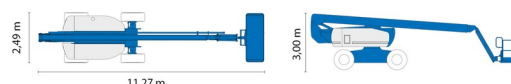

KNIKTELESCOOP DIESEL

# GENIE Z80/60

**Genie**  
A TEREX COMPANY

Hoogwerkers en schaarliften

» GENIE Z80/60

Werkhoogte	25,77 m
Aandrijving/sturing	4x4x4
Draagvermogen	227 kg
Lengte	11,27 m
Breedte	2,49 m
Hoogte	3,00 m
Gewicht	17010 kg