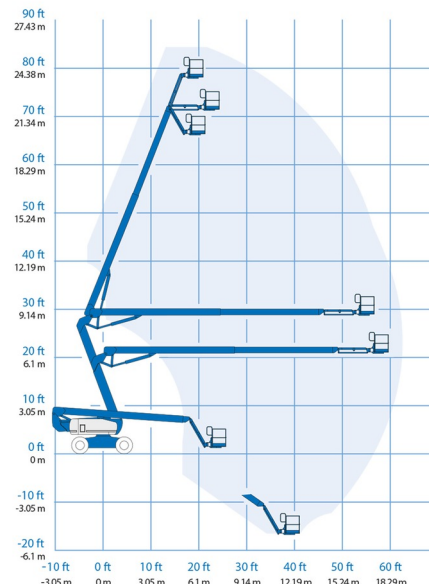

NACELLE ARTICULEE DIESEL

GENIE Z80/60

Nacelles et élévateurs

» GENIE Z80/60

Hauteur de travail	25,77 m
Roues motrices/direction	4x4x4
Charge limite	227 kg
Longueur	11,27 m
Largeur	2,49 m
Hauteur	3,00 m
Poids	17010 kg

ACCESSOIRES

- Opérateur - CAT 1
- Cuve chantier (mazout) 1100 l avec pompe
- Plaque d'immatriculation

- Générateur + 4 prises
- Moteur Diesel
- Système anti-écrasement
- Port en lourd à l'intérieur : 2 personnes
- Port en lourd à l'extérieur: 2 personnes