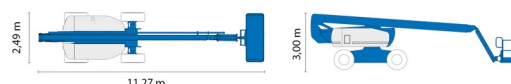

NACELLE ARTICULEE DIESEL

GENIE Z80/60

Nacelles et élévateurs

» GENIE Z80/60

Hauteur de travail	25,77 m
Roues motrices/direction	4x4x4
Charge limite	227 kg
Longueur	11,27 m
Largeur	2,49 m
Hauteur	3,00 m
Poids	17010 kg