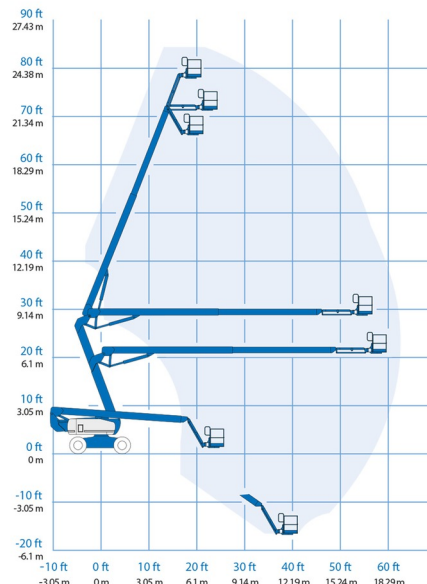

NACELLE ARTICULEE DIESEL

### » GENIE Z80/60

Prix par jour	€ 390
2 à 4 jours	€ 310 /jour
Prix par semaine	€ 1260
A partir de 4 semaines	€ 1005 /semaine

Hauteur de travail	25,77 m
Roues motrices/direction	4x4x4
Charge limite	227 kg
Longueur	11,27 m
Largeur	2,49 m
Hauteur	3,00 m
Poids	17010 kg