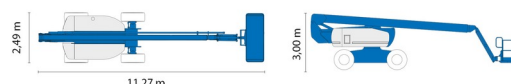

### » GENIE Z80/60

Prix par jour	€ 390
2 à 4 jours	€ 310 /jour
Prix par semaine	€ 1260
A partir de 4 semaines	€ 1005 /semaine

Hauteur de travail	25,77 m
Roues motrices/direction	4x4x4
Charge limite	227 kg
Longueur	11,27 m
Largeur	2,49 m
Hauteur	3,00 m
Poids	17010 kg