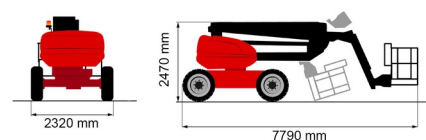

KNIKTELESCOOP DIESEL

MANITOU 180ATJ 2

Hoogwerkers en schaarliften

» MANITOU 180ATJ 2

Werkhoogte	18,19 m
Aandrijving/sturing	4x4x4
Draagvermogen	230 kg
Lengte	7,79 m
Breedte	2,32 m
Hoogte	2,47 m
Gewicht	7430 kg