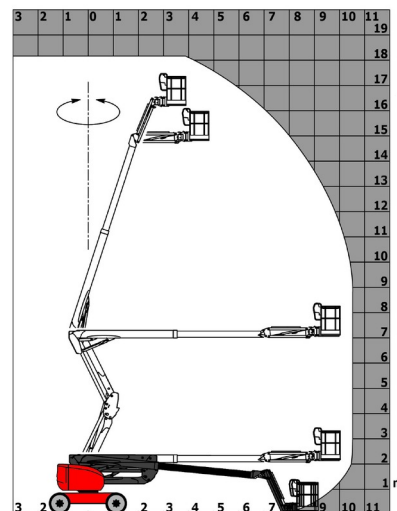

KNIKTELESCOOP DIESEL

MANITOU 180ATJ 2

Hoogwerkers en schaarliften

» MANITOU 180ATJ 2

Werkhoogte	18,19 m
Aandrijving/sturing	4x4x4
Draagvermogen	230 kg
Lengte	7,79 m
Breedte	2,32 m
Hoogte	2,47 m
Gewicht	7430 kg