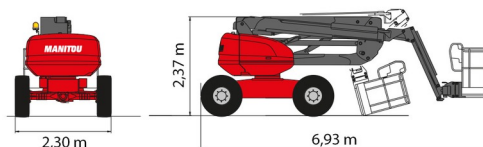

KNIKTELESCOOP DIESEL

Hoogwerkers en schaarliften

MANITOU 160ATJ+

MANITOU 160ATJ+

Dagprijs	€ 220
2 à 4 dagen :	€ 175 /dag
Weekprijs	€ 690
Prijs vanaf 4 weken	€ 535 /week

Werkhoogte	16,25 m
Aandrijving/sturing	4x4x4
Draagvermogen	400 kg
Lengte	6,93 m
Breedte	2,30 m
Hoogte	2,37 m
Gewicht	7450 kg

ACCESSOIRES

- Operator - CAT 1
- Werftank (mazout) 1100 l met pomp
- Nummerplaat

- Stroomgenerator + 4 stopcontacten
- Dieselmotor
- Antibeknellingsysteem
- Draagvermogen binnen: 3 personen
- Draagvermogen buiten: 3 personen