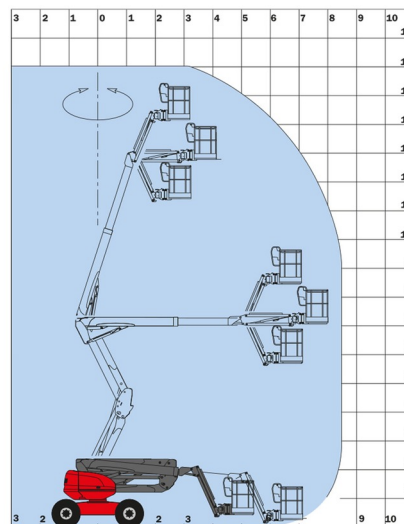

KNIKTELESCOOP DIESEL

Hoogwerkers en schaarliften

MANITOU 160ATJ+

MANITOU 160ATJ+

Dagprijs	€ 220
2 à 4 dagen :	€ 175 /dag
Weekprijs	€ 690
Prijs vanaf 4 weken	€ 535 /week

Werkhoogte	16,25 m
Aandrijving/sturing	4x4x4
Draagvermogen	400 kg
Lengte	6,93 m
Breedte	2,30 m
Hoogte	2,37 m
Gewicht	7450 kg