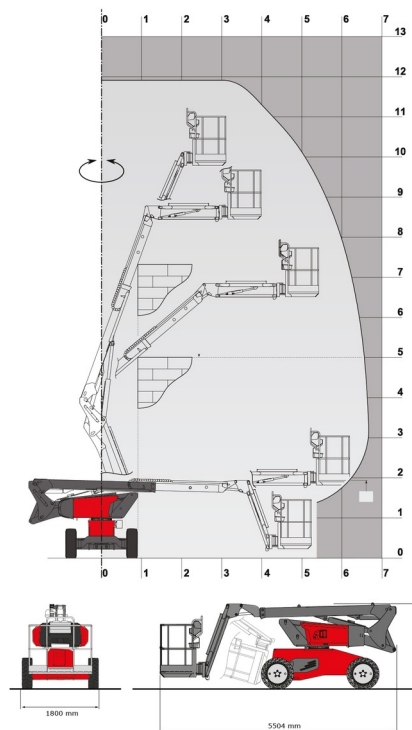

KNIKTELESCOOP DIESEL

# MANITOU MAN'GO 12

Hoogwerkers en schaarliften

» MANITOU MAN'GO 12

Werkhoogte	12,00 m
Aandrijving/sturing	4x4
Draagvermogen	230 kg
Lengte	5,50 m
Breedte	1,80 m
Hoogte	2,02 m
Gewicht	4150 kg