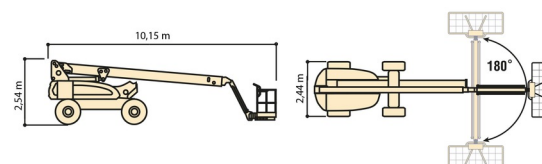

ACCESSOIRES

- Opérateur - CAT 1

- 1 prise de courant dans le panier
- Port en lourd à l'intérieur : 2 personnes
- Port en lourd à l'extérieur: 2 personnes
- Batterie
- Système anti-écrasement

Consultez la fiche technique sur notre site www.dumarent.be

Si vous avez des questions concernant cette machine ou des accessoires, vous pouvez toujours nous appeler au +32(0)56 222 111 ou nous envoyer un e-mail.

Les frais de nettoyage et d'environnement seront mis en compte si la machine revient très sale ou pleine de boue.

* Tous les prix sont hors TVA.

* Un dépôt de garantie peut être demandé.