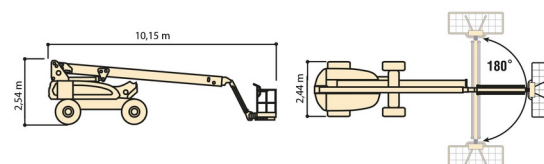

NACELLE ARTICULEE BATTERIE

Nacelles et élévateurs

JLG E600JP

» JLG E600JP

Hauteur de travail	20,39 m
Charge limite	237 kg
Longueur	10,15 m
Largeur	2,44 m
Hauteur	2,54 m
Poids	7000 kg

ACCESSOIRES

- Opérateur - CAT 1