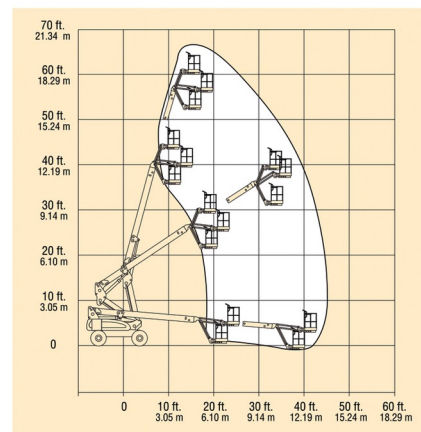

NACELLE ARTICULEE BATTERIE

Nacelles et élévateurs

JLG E600JP

JLG E600JP

Prix par jour	€ 295
2 à 4 jours	€ 240 /jour
Prix par semaine	€ 890
A partir de 4 semaines	€ 715 /semaine

Hauteur de travail	20,39 m
Charge limite	237 kg
Longueur	10,15 m
Largeur	2,44 m
Hauteur	2,54 m
Poids	7000 kg