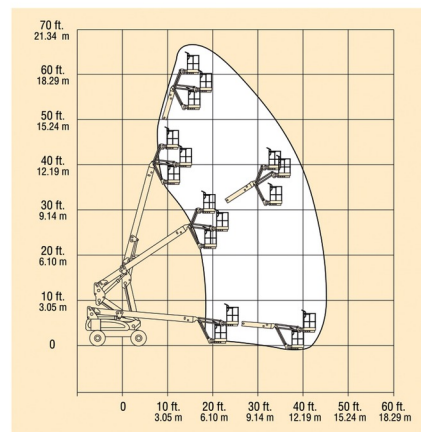

NACELLE ARTICULEE BATTERIE

Nacelles et élévateurs

JLG E600JP

» JLG E600JP

Hauteur de travail	20,39 m
Charge limite	237 kg
Longueur	10,15 m
Largeur	2,44 m
Hauteur	2,54 m
Poids	7000 kg

ACCESSOIRES

- Opérateur - CAT 1