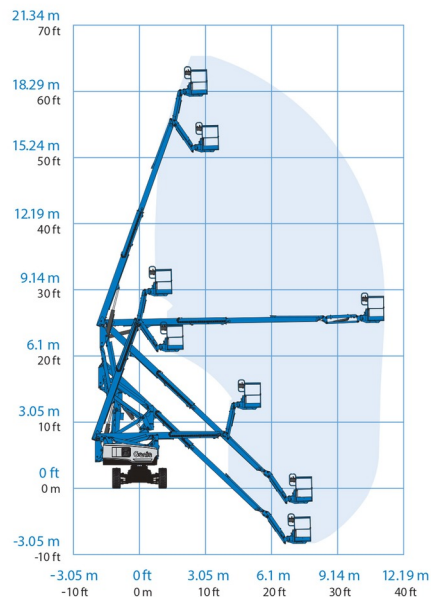

NACELLE ARTICULEE BATTERIE

GENIE Z60/37DC

Nacelles et élévateurs

» GENIE Z60/37DC

Hauteur de travail	20,16 m
Roues motrices/direction	4x4
Charge limite	227 kg
Longueur	8,15 m
Largeur	2,49 m
Hauteur	2,54 m
Poids	7530 kg