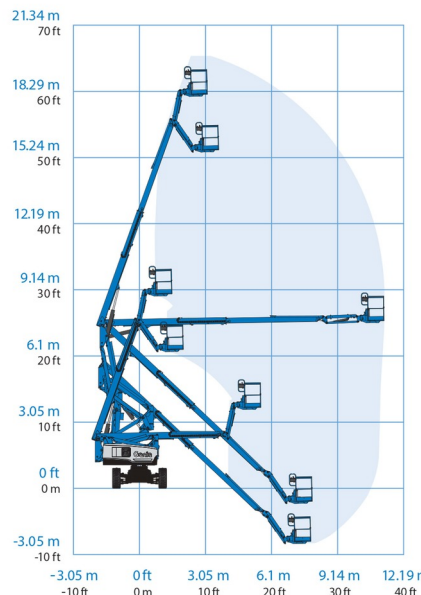

## » GENIE Z60/37DC

Prix par jour	€ 295
2 à 4 jours	€ 240 /jour
Prix par semaine	€ 890
A partir de 4 semaines	€ 715 /semaine

Hauteur de travail	20,16 m
Roues motrices/direction	4x4
Charge limite	227 kg
Longueur	8,15 m
Largeur	2,49 m
Hauteur	2,54 m
Poids	7530 kg