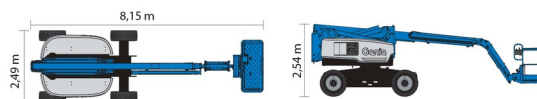

NACELLE ARTICULEE BATTERIE

GENIE Z60/37DC

Nacelles et élévateurs

» GENIE Z60/37DC

Hauteur de travail	20,16 m
Roues motrices/direction	4x4
Charge limite	227 kg
Longueur	8,15 m
Largeur	2,49 m
Hauteur	2,54 m
Poids	7530 kg

ACCESSOIRES

- Opérateur - CAT 1

- 1 prise de courant dans le panier
- Port en lourd à l'intérieur : 2 personnes
- Port en lourd à l'extérieur: 2 personnes
- Système anti-écrasement
- Batterie

Pneus non-marking.