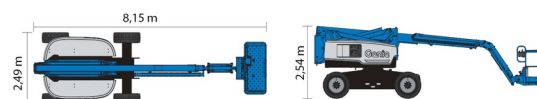

NACELLE ARTICULEE BATTERIE

## » GENIE Z60/37DC

Prix par jour	€ 295
2 à 4 jours	€ 240 /jour
Prix par semaine	€ 890
A partir de 4 semaines	€ 715 /semaine

Hauteur de travail	20,16 m
Roues motrices/direction	4x4
Charge limite	227 kg
Longueur	8,15 m
Largeur	2,49 m
Hauteur	2,54 m
Poids	7530 kg