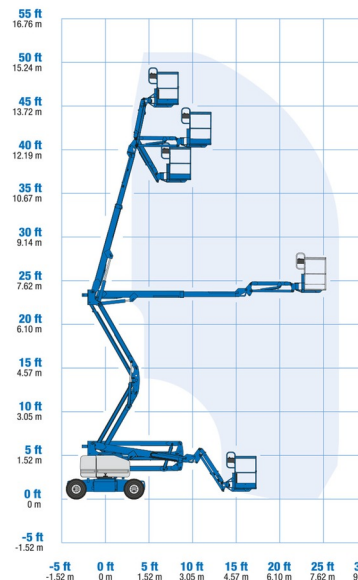

NACELLE ARTICULEE BATTERIE

GENIE Z45 JDC

Nacelles et élévateurs

» GENIE Z45 JDC

Prix par jour	€ 175
2 à 4 jours	€ 140 /jour
Prix par semaine	€ 515
A partir de 4 semaines	€ 400 /semaine

Hauteur de travail	15,87 m
Charge limite	227 kg
Longueur	6,83 m
Largeur	1,79 m
Hauteur	2,00 m
Poids	7394 kg

ACCESSOIRES

- Opérateur - CAT 1

- 1 prise de courant dans le panier
- Port en lourd à l'intérieur : 2 personnes
- Port en lourd à l'extérieur : 2 personnes
- Batterie

Consultez la fiche technique sur notre site www.dumarent.be
Si vous avez des questions concernant cette machine ou des accessoires, vous pouvez toujours nous appeler au +32(0)56 222 111 ou nous envoyer un e-mail.
Les frais de nettoyage et d'environnement seront mis en compte si la machine revient très sale ou pleine de boue.
* Tous les prix sont hors TVA.
* Un dépôt de garantie peut être demandé.

duma rent
on different places !

Duma Rent bvba - Torkonjestraat 23, BE-8510 Marke
T +32(0)56 222 111 • Fax +32(0)56 716 141
info@dumarent.be • www.dumarent.be

Secteur Flandre occidentale
056 222 111

Secteur Flandre orientale
09 228 28 22

Secteur Anvers
03 887 87 81

Secteur Bruxelles
02 705 05 09

Secteur Charleroi
071 33 36 38