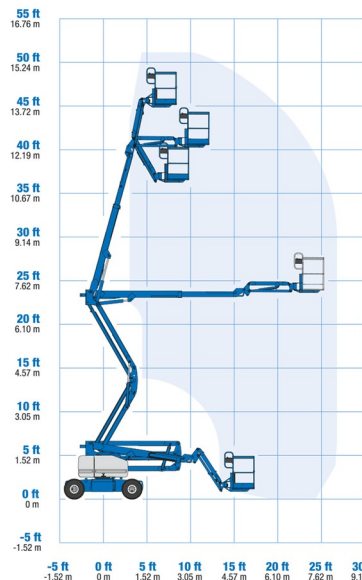

NACELLE ARTICULEE BATTERIE

GENIE Z45 JDC

Genie
A TEREX COMPANY

Nacelles et élévateurs

» GENIE Z45 JDC

Hauteur de travail	15,87 m
Charge limite	227 kg
Longueur	6,83 m
Largeur	1,79 m
Hauteur	2,00 m
Poids	7394 kg