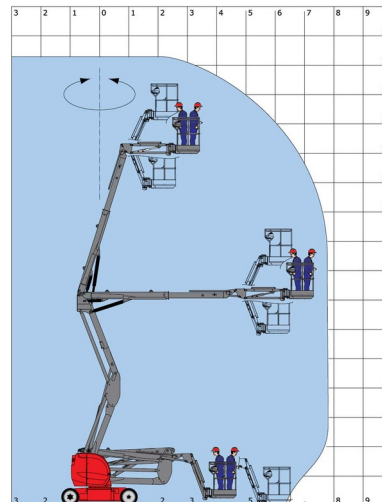

KNIKTELESCOOP BATTERIJ

Hoogwerkers en schaarliften

MANITOU 150 AETJ L

» MANITOU 150 AETJ L

Werkhoogte	15,30 m
Draagvermogen	230 kg
Lengte	5,96 m
Breedte	1,75 m
Hoogte	1,97 m
Gewicht	6700 kg

ACCESSOIRES

- Operator - CAT 1