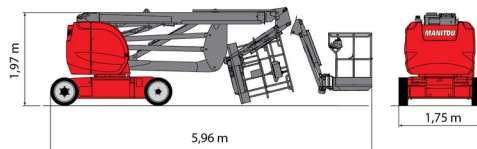

KNIKTELESCOOP BATTERIJ

Hoogwerkers en schaarliften

MANITOU 150 AETJ L

» MANITOU 150 AETJ L

Werkhoogte	15,30 m
Draagvermogen	230 kg
Lengte	5,96 m
Breedte	1,75 m
Hoogte	1,97 m
Gewicht	6700 kg

ACCESSOIRES

- Operator - CAT 1