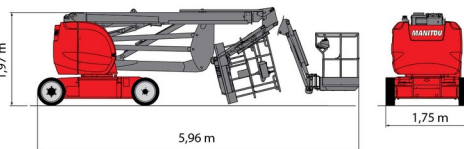

ACCESSOIRES

- Operator - CAT 1

- 1 stopcontact in werkkooi
- Draagvermogen binnen : 2 personen
- Draagvermogen buiten: 2 personen
- Batterij

Raadpleeg onze website www.dumarent.be voor de technische fiche

Indien u nog vragen hebt over deze machine of toebehoren, dan kunt u ons steeds bellen op +32(0)56 222 111 of een e-mail sturen.

Er zal een reinigingskost en een milieuheffing in rekening worden gebracht indien de machine vuil is of vol aarde terugkeert.

* Alle prijzen zijn exclusief BTW.

* Een eventuele waarborg kan gevraagd worden.

duma rent
on different places !

Duma Rent bvba - Torkonjestraat 23, BE-8510 Marke
T +32(0)56 222 111 • Fax +32(0)56 716 141
info@dumarent.be • www.dumarent.be

Regio West-Vlaanderen
056 222 111

Regio Oost-Vlaanderen
09 228 28 22

Regio Antwerpen
03 887 87 81

Regio Brussel
02 705 05 09

Regio Charleroi
071 33 36 38