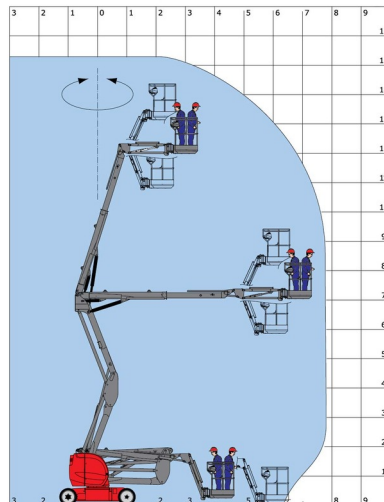

KNIKTELESCOOP BATTERIJ

Hoogwerkers en schaarliften

MANITOU 150 AETJ L

» MANITOU 150 AETJ L

Dagprijs	€ 170
2 à 4 dagen :	€ 135 /dag
Weekprijs	€ 480
Prijs vanaf 4 weken	€ 385 /week

Werkhoogte	15,30 m
Draagvermogen	230 kg
Lengte	5,96 m
Breedte	1,75 m
Hoogte	1,97 m
Gewicht	6700 kg