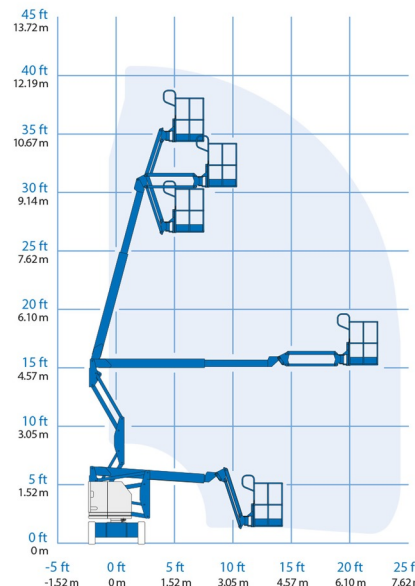

NACELLE ARTICULEE BATTERIE

GENIE Z34/22 N

Genie
A TEREX COMPANY

Nacelles et élévateurs

» GENIE Z34/22 N

Prix par jour	€ 150
2 à 4 jours	€ 120 /jour
Prix par semaine	€ 415
A partir de 4 semaines	€ 315 /semaine

Hauteur de travail	12,52 m
Charge limite	227 kg
Longueur	5,72 m
Largeur	1,47 m
Hauteur	2,00 m
Poids	5171 kg

ACCESSOIRES

- Opérateur - CAT 1

- 1 prise de courant dans le panier
- Port en lourd à l'intérieur : 2 personnes
- Port en lourd à l'extérieur : 2 personnes
- Batterie
- Système anti-écrasement

Consultez la fiche technique sur notre site www.dumarent.be

Si vous avez des questions concernant cette machine ou des accessoires, vous pouvez toujours nous appeler au +32(0)56 222 111 ou nous envoyer un e-mail.

Les frais de nettoyage et d'environnement seront mis en compte si la machine revient très sale ou pleine de boue.

* Tous les prix sont hors TVA.

* Un dépôt de garantie peut être demandé.

duma rent
on different places !

Duma Rent bvba - Torkonjestraat 23, BE-8510 Marke
T +32(0)56 222 111 • Fax +32(0)56 716 141
info@dumarent.be • www.dumarent.be

Secteur Flandre occidentale
056 222 111

Secteur Flandre orientale
09 228 28 22

Secteur Anvers
03 887 87 81

Secteur Bruxelles
02 705 05 09

Secteur Charleroi
071 33 36 38