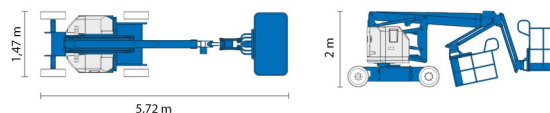

NACELLE ARTICULEE BATTERIE

Genie
A TEREX COMPANY

Nacelles et élévateurs

GENIE Z34/22 N

» GENIE Z34/22 N

Hauteur de travail	12,52 m
Charge limite	227 kg
Longueur	5,72 m
Largeur	1,47 m
Hauteur	2,00 m
Poids	5171 kg