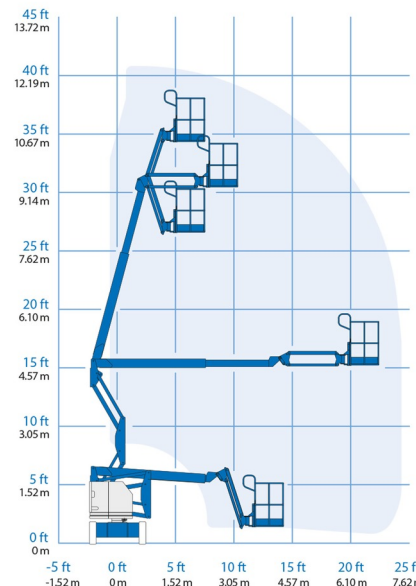

NACELLE ARTICULEE BATTERIE

Genie
A TEREX COMPANY

Nacelles et élévateurs

GENIE Z34/22 N

» GENIE Z34/22 N

Hauteur de travail	12,52 m
Charge limite	227 kg
Longueur	5,72 m
Largeur	1,47 m
Hauteur	2,00 m
Poids	5171 kg