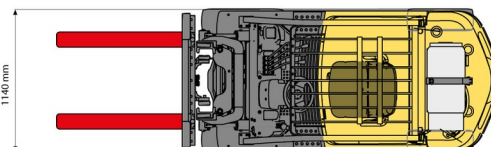

NACELLE ARTICULEE BATTERIE

GENIE Z33/18

Genie
A TEREX COMPANY

Nacelles et élévateurs

» GENIE Z33/18

Hauteur de travail	12,00 m
Charge limite	200 kg
Longueur	4,17 m
Largeur	1,50 m
Hauteur	1,98 m
Poids	3665 kg