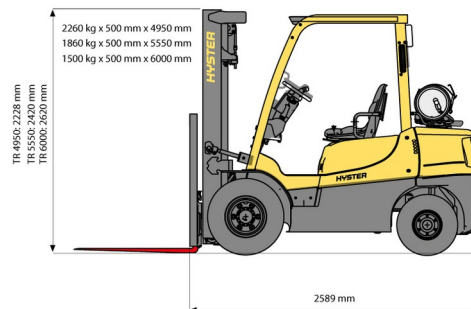

NACELLE ARTICULEE BATTERIE

GENIE Z33/18

Genie
A TEREX COMPANY

Nacelles et élévateurs

» GENIE Z33/18

Hauteur de travail	12,00 m
Charge limite	200 kg
Longueur	4,17 m
Largeur	1,50 m
Hauteur	1,98 m
Poids	3665 kg