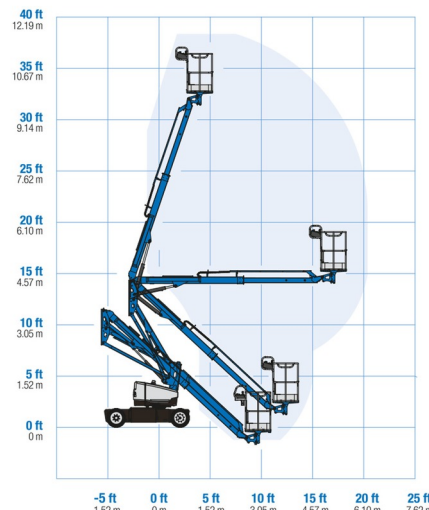

# GENIE Z33/18

**Genie**  
A TEREX COMPANY

Nacelles et élévateurs

## » GENIE Z33/18

Prix par jour	€ 145
2 à 4 jours	€ 115 /jour
Prix par semaine	€ 400
A partir de 4 semaines	€ 305 /semaine

Hauteur de travail	12,00 m
Charge limite	200 kg
Longueur	4,17 m
Largeur	1,50 m
Hauteur	1,98 m
Poids	3665 kg