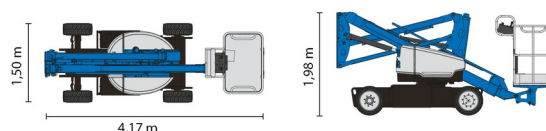

## » GENIE Z33/18

Prix par jour	€ 145
2 à 4 jours	€ 115 /jour
Prix par semaine	€ 400
A partir de 4 semaines	€ 305 /semaine

Hauteur de travail	12,00 m
Charge limite	200 kg
Longueur	4,17 m
Largeur	1,50 m
Hauteur	1,98 m
Poids	3665 kg