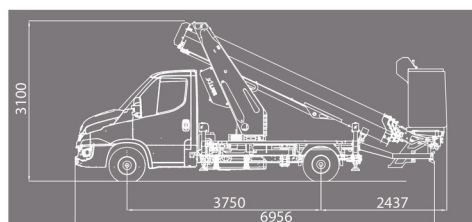

# MANITOU 120AETJ C 3D

» MANITOU 120AETJ C 3D

Werkhoogte	11,95 m
Draagvermogen	200 kg
Lengte	5,48 m
Breedte	1,20 m
Hoogte	1,99 m
Gewicht	6550 kg

**ACCESSOIRES**

- Operator - CAT 1

- 1 stopcontact in werkkooi
- Draagvermogen binnen : 2 personen
- Draagvermogen buiten: 2 personen
- Batterij