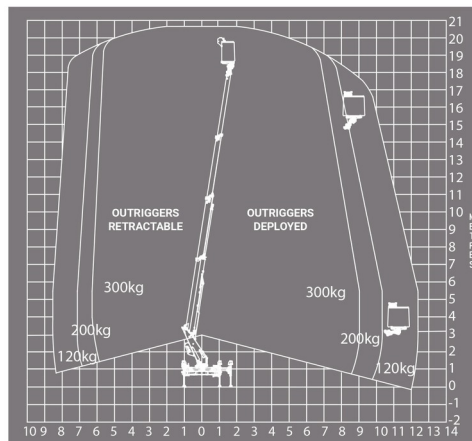

# MANITOU 120AETJ C 3D

» MANITOU 120AETJ C 3D

Werkhoogte	11,95 m
Draagvermogen	200 kg
Lengte	5,48 m
Breedte	1,20 m
Hoogte	1,99 m
Gewicht	6550 kg

**ACCESSOIRES**

- Operator - CAT 1

- 1 stopcontact in werkkooi
- Draagvermogen binnen : 2 personen
- Draagvermogen buiten: 2 personen
- Batterij