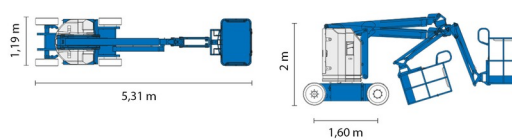

NACELLE ARTICULEE BATTERIE

GENIE Z30/20NRJ

Genie
A TEREX COMPANY

Nacelles et élévateurs

» GENIE Z30/20NRJ

Prix par jour	€ 145
2 à 4 jours	€ 115 /jour
Prix par semaine	€ 400
A partir de 4 semaines	€ 305 /semaine

Hauteur de travail	10,80 m
Charge limite	227 kg
Longueur	5,31 m
Largeur	1,19 m
Hauteur	2,00 m
Poids	6450 kg

ACCESSOIRES

- Opérateur - CAT 1

- 1 prise de courant dans le panier
- Port en lourd à l'intérieur : 2 personnes
- Port en lourd à l'extérieur: 2 personnes
- Batterie