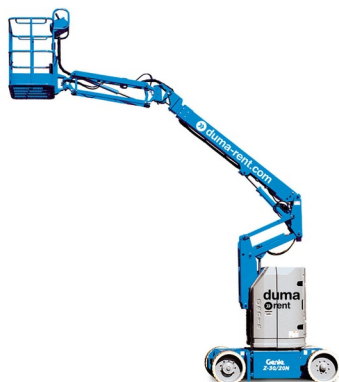

NACELLE ARTICULEE BATTERIE

GENIE Z30/20NRJ

Genie
A TEREX COMPANY

Nacelles et élévateurs

» GENIE Z30/20NRJ

Prix par jour	€ 145
2 à 4 jours	€ 115 /jour
Prix par semaine	€ 400
A partir de 4 semaines	€ 305 /semaine

Hauteur de travail	10,80 m
Charge limite	227 kg
Longueur	5,31 m
Largeur	1,19 m
Hauteur	2,00 m
Poids	6450 kg

ACCESSOIRES

- Opérateur - CAT 1

- 1 prise de courant dans le panier
- Port en lourd à l'intérieur : 2 personnes
- Port en lourd à l'extérieur: 2 personnes
- Batterie