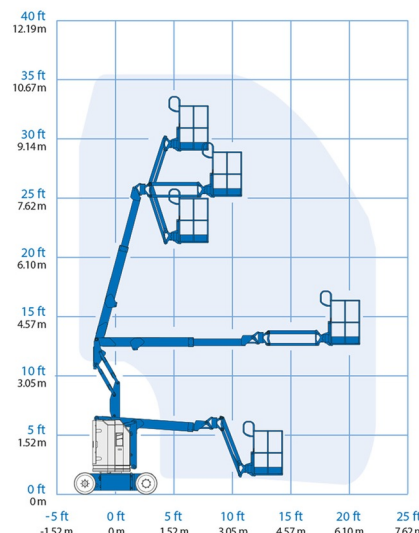

NACELLE ARTICULEE BATTERIE

GENIE Z30/20NRJ

Genie
A TEREX COMPANY

Nacelles et élévateurs

» GENIE Z30/20NRJ

Prix par jour	€ 145
2 à 4 jours	€ 115 /jour
Prix par semaine	€ 400
A partir de 4 semaines	€ 305 /semaine

Hauteur de travail	10,80 m
Charge limite	227 kg
Longueur	5,31 m
Largeur	1,19 m
Hauteur	2,00 m
Poids	6450 kg