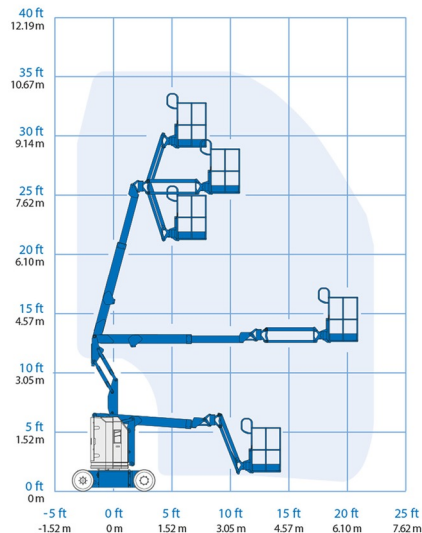

NACELLE ARTICULEE BATTERIE

GENIE Z30/20NRJ

Genie
A TEREX COMPANY

Nacelles et élévateurs

» GENIE Z30/20NRJ

Hauteur de travail	10,80 m
Charge limite	227 kg
Longueur	5,31 m
Largeur	1,19 m
Hauteur	2,00 m
Poids	6450 kg