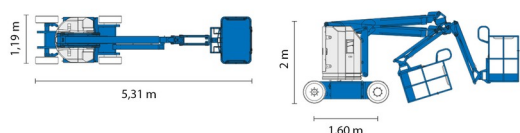

NACELLE ARTICULEE BATTERIE

GENIE Z30/20NRJ

Genie
A TEREX COMPANY

Nacelles et élévateurs

» GENIE Z30/20NRJ

Hauteur de travail	10,80 m
Charge limite	227 kg
Longueur	5,31 m
Largeur	1,19 m
Hauteur	2,00 m
Poids	6450 kg